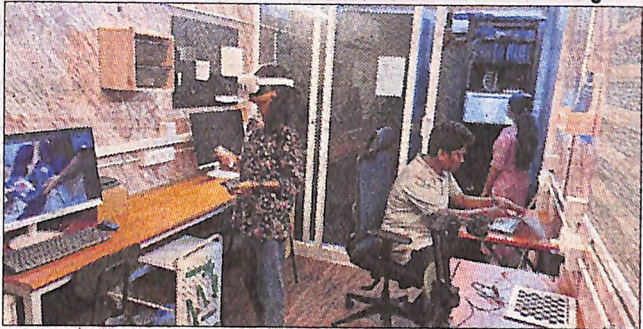

ಎನ್‌ಐಟಿಕೆ ಸುರತಲ್‌ನಲ್ಲಿ ನವೀನ ಎಐ ವೇದಿಕೆ ಆರಂಭ

ಸುರತಲ್, ಎ 11: ಇಲ್ಲಿನ ಎನ್‌ಐಟಿಕೆಯಲ್ಲಿ ನವೀನ ಎಐ ವೇದಿಕೆ ಆರಂಭಗೊಂಡಿದೆ. ದೂರದ ಹಾಗೂ ವಿಪತ್ತು ಪೀಡಿತ ಪ್ರದೇಶಗಳಲ್ಲಿ ಕ್ಲೌಡ್ ಸೌಲಭ್ಯಗಳಿಲ್ಲದ ಸಂದರ್ಭಗಳಲ್ಲಿ ಬಳಸಲು ಇದನ್ನು ವಿನ್ಯಾಸಗೊಳಿಸಲಾಗಿದೆ.

ಸಂಶೋಧನಾ ಕೇಂದ್ರದಲ್ಲಿ ಪುನರ್‌ಬಳಕೆ ಮಾಡಲಾದ ಕಂಪ್ಯೂಟರ್‌ನಲ್ಲಿ ಈ ವ್ಯವಸ್ಥೆ ಸ್ಥಾಪಿಸಲಾಗಿದ್ದು, ಗ್ರಿಡ್, ಸೌರ ಬ್ಯಾಟರಿ ಮತ್ತು ಡೀಸೆಲ್ ಜನರೇಟರ್ ಮೂಲಕ ನಿರಂತರ ವಿದ್ಯುತ್ ಪೂರೈಕೆ ದೊರೆಯುತ್ತದೆ. ಫೈಬರ್, ಬ್ರಾಡ್‌ಬ್ಯಾಂಡ್ ಮತ್ತು ವೈರ್

ಲೆಸ್ ಸಂಪರ್ಕಗಳ ಮೂಲಕ ಡೇಟಾ ಸಂವಹನವನ್ನು ಸುಧಾರಿಸಲಾಗಿದೆ.